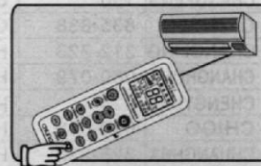

### Установка пульта дистанционного управления

ДУ имеет 3 способа установки, которые отмечены как А, В, С. Пожалуйста выберите один способ для операции.

#### А Метод использующий двухточечный быстрый поиск

1  
Выставьте ручную программное расширение кондиционера на ДУ в окне дисплея.

2  
Нажмите кодовую комбинацию, которая соответствует Вашей марке и держите пока кондиционер не начнет работать, издав звуковой сигнал. Отпустите кнопки, установка закончена.