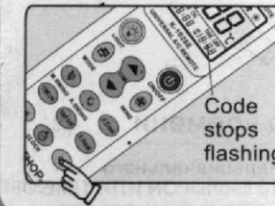

### В Ручной ввод кода

1  
Найдите тип кондиционера в "Таблице марок с соответствующими комбинациями", и найдите первый код, например: Haier

BRAND	CODE
HAIER	001-019

2  
Держите кнопку SET (в течение приблизительно трех секунд) до кодовых вспышек кондиционера в окне дисплея. Когда код будет правильным, кондиционер начнет работать.

3  
Нажмите кнопку ОК, и отобранный код прекратит мерцать.

4  
Протестируйте, был ли выбран нужный тип дистанционного управления. Если да, установка заканчивается. Если нет, повторите шаги 2-3