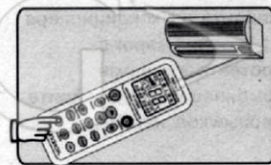

3
Протестируйте, правильны ли функции кнопки дистанционного управления (исключая кнопки Температуры и кнопки ON/OFF). Если да, код установлен. В противном случае нажмите кнопку SET, чтобы продолжить поиск.