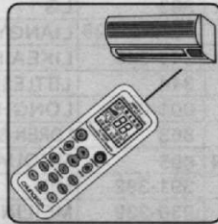

А Метод использующий двухточечный быстрый поиск

1
Выставьте ручную программное расширение кондиционера на ДУ в окне дисплея.