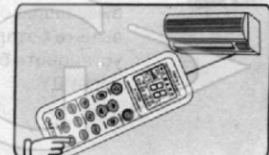

### В Ручной ввод кода

1  
Найдите тип кондиционера в "Таблице марок с соответствующими комбинациями", и найдите первый код, например: Haier

BRAND	CODE
HAIER	001-019

2  
Держите кнопку SET (в течение приблизительно трех секунд) до кодовых вспышек кондиционера в окне дисплея. Когда код будет правильным, кондиционер начнет работать.

3  
Нажмите кнопку ОК, и отобранный код прекратит мерцать.

4  
Протестируйте, был ли выбран нужный тип дистанционного управления. Если да, установка заканчивается. Если нет, повторите шаги 2-3

### С Цифровой автоматический поиск

1  
Направьте пульт ДУ на окно приема кондиционера.

2  
Нажмите кнопку SET (в течение шести секунд) начнутся печататься кодовые изменения на дисплее, указывая, что Вы вошли в быстродействующий режим поиска. Нажмите кнопку ОК, чтобы прекратить искать, когда кондиционер откликнется на ДУ.