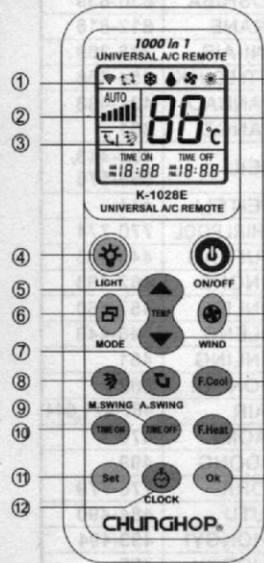

### Описание продукта:

Универсальный пульт дистанционного управления на кондиционер K-1028E. Пульт дистанционного управления был разработан, чтобы отдаленно управлять различными марками и моделями кондиционеров. Этот продукт включает быстрый поиск марки и автоматическое определение цифрового кода, работает с низким расходом энергии, на большое расстояние передачи, обладает множеством функций, легкая установка, визуальное представление и удобная ручная установка. Пульт дистанционного управления имеет большой экран LCD, который обеспечивает легкую установку и выполнение операций. В опции входят встроенные часы, вкл/выкл таймер и функция ночной работы.

### Описание панели:

1. Индикация связи
2. Индикация мощности
3. Направление выдувания
4. Подсветка
5. Температура "+"
6. Настройки
7. Автоматическое выдувание
8. Ручное выдувание
9. Выключение времени
10. Включение времени
11. Установка
12. Функциональная клавиша Часов
13. Индикация управления
14. Установленная температура
15. Код модели
16. Включение/Выключение
17. Регулировка мощности
18. Температура "-"
19. Быстрое охлаждение
20. Быстрый нагрев
21. Кнопка подтверждения