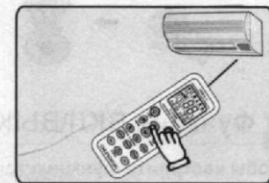

### В Ручной ввод кода

1  
Найдите тип кондиционера в "Таблице марок с соответствующими комбинациями", и найдите первый код, например: Haier

BRAND	CODE
HAIER	001-019

2  
Держите кнопку SET (в течение приблизительно трех секунд) до кодовых вспышек кондиционера в окне дисплея. Когда код будет правильным, кондиционер начнет работать.

3  
Нажмите кнопку ОК, и отобранный код прекратит мерцать.

4  
Протестируйте, был ли выбран нужный тип дистанционного управления. Если да, установка заканчивается. Если нет, повторите шаги 2-3